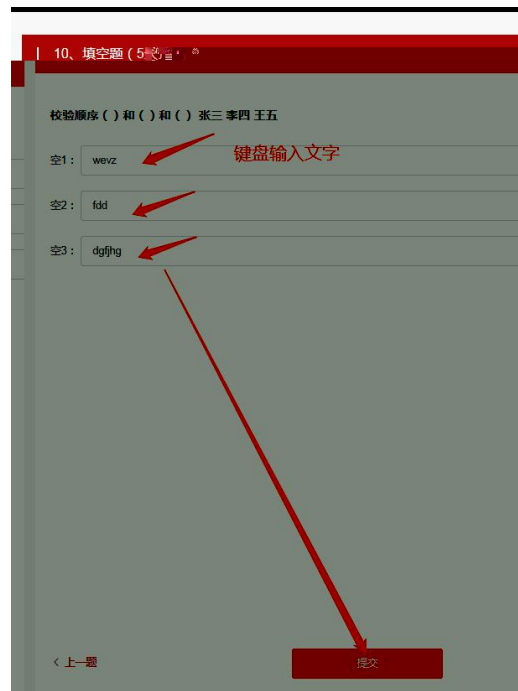

拒绝

请先验证身份

考试剩余时间：00:00

用户名：请先验证身份

扫码核验身份

①手机微信进入小程序“北体课堂”

②点击“学习”选择“考试辅助”

③点击“身份核验”进行身份检验

④检验完成

使用微信小程序北体课堂验证

验证身份

" " " " _ _ _ " " _ _ _ " "

3.2.5

3.2.6

“ ”

"